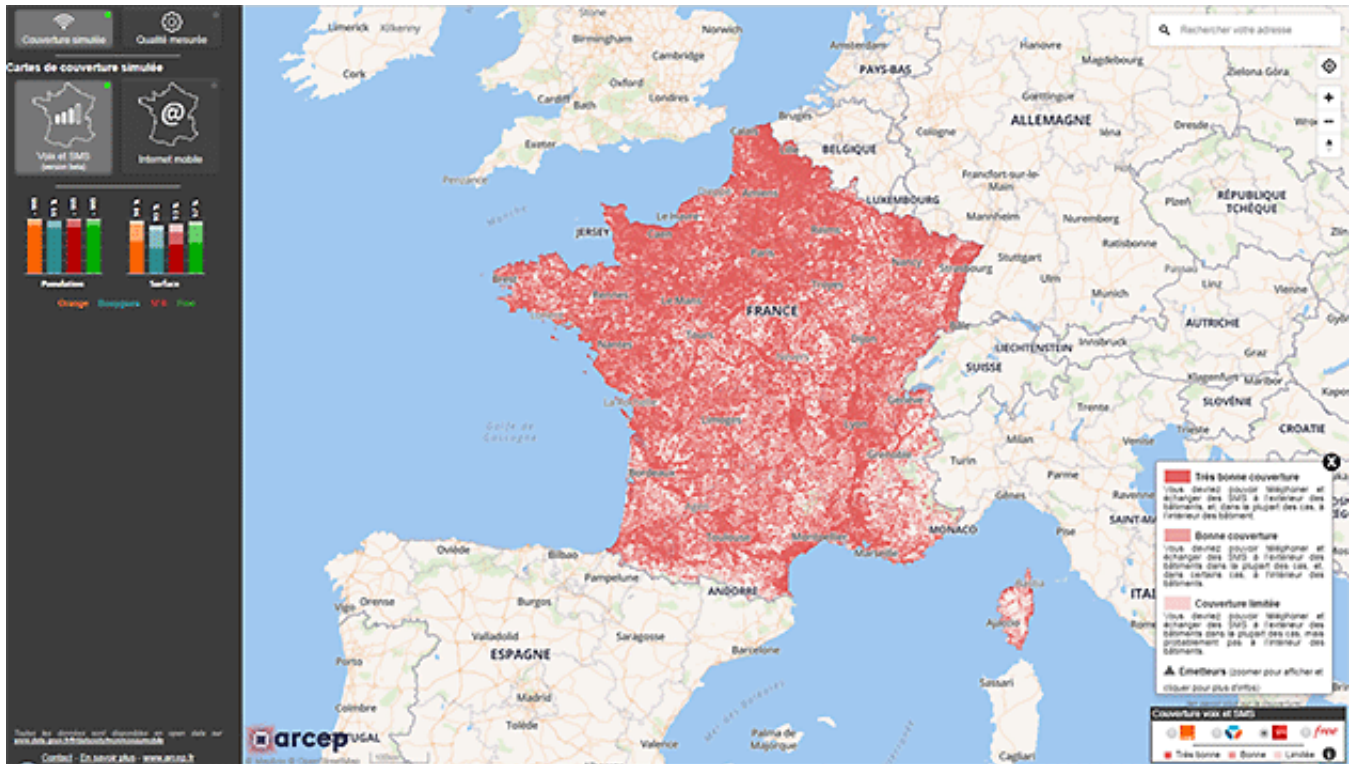

monreseaumobile.fr

Sous la forme d'un outil cartographique, « Mon réseau mobile » permet de comparer les opérateurs, et apporte deux types d'information sur la performance des réseaux mobiles aux utilisateurs et aux décideurs :

- les cartes de couverture des opérateurs, conçues à partir de simulations numériques, sur quatre niveaux d'évaluation et avec une précision jusqu'à 50 mètres,
- des indicateurs de qualité de service, issus de plus d'un million de mesures réalisées par l'Arcep sur le terrain, en conditions réelles.